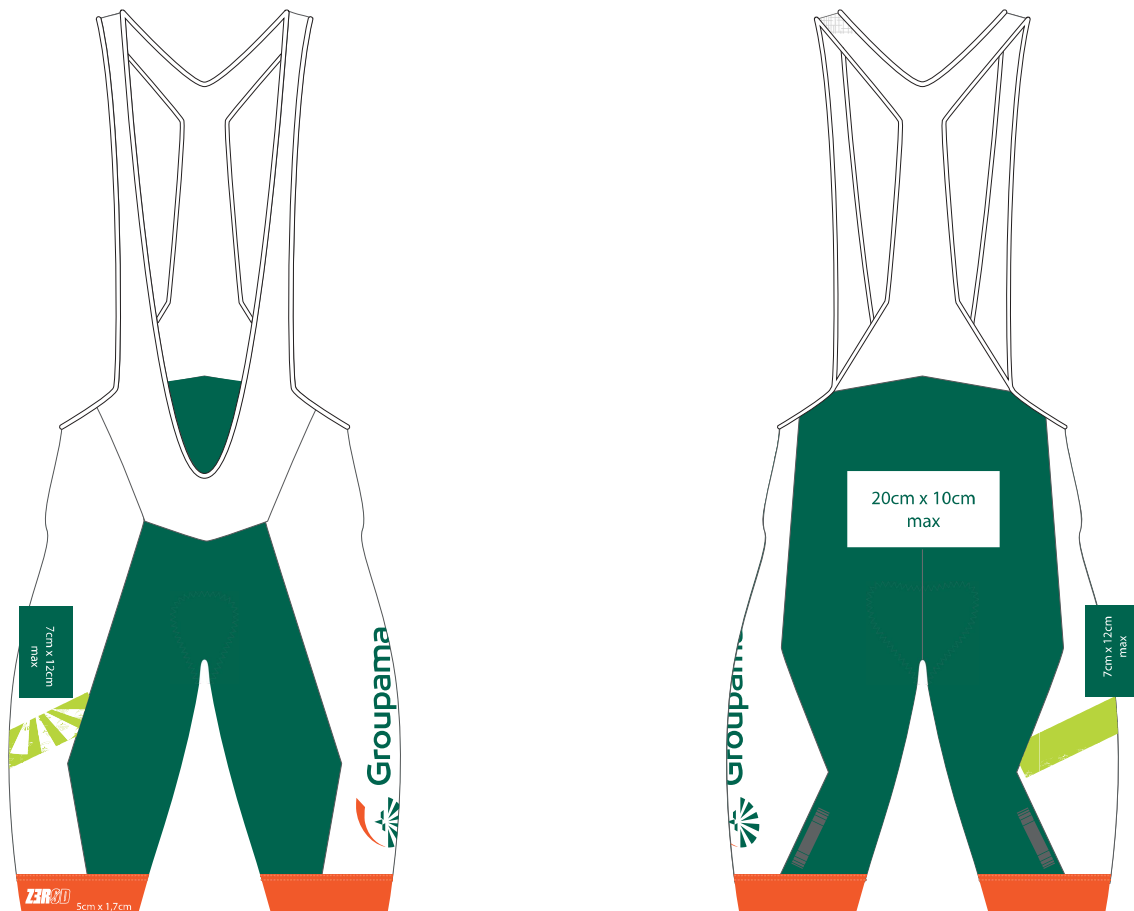

0310619c-d2cb-47bf-bb98-98f457157f03

LOGOS

 **INTERSPORT**[®]

IFI Aménagement

CYCLE DE LOIRE

**Vous
faciliter
l'IT**
VFLIT.fr

avec
OMR
DACTYL
MEDIS
SIREN
CTV

IFI Aménagement

FLAMINO

TAILLES ET EMPLACEMENTS

Non modifiables

GRILLES DE TAILLES

Homme

Guide de taille du maillot

	Taille (cm)	Tour de poitrine
XXS	145 / 155	78 / 83
XS	155 / 165	83 / 88
S	162 / 175	88 / 94
M	170 / 182	94 / 99
L	178 / 188	100 / 105
XL	187 / 197	105 / 110
XXL	196 / 205	110 / 117

Guide de taille du cuissard

	Taille (cm)	Tour de hanche
XXS	145 / 155	80 / 85
XS	155 / 165	85 / 90
S	162 / 175	90 / 95
M	170 / 182	95 / 100
L	178 / 188	100 / 106
XL	187 / 197	106 / 110
XXL	196 / 205	110 / 118